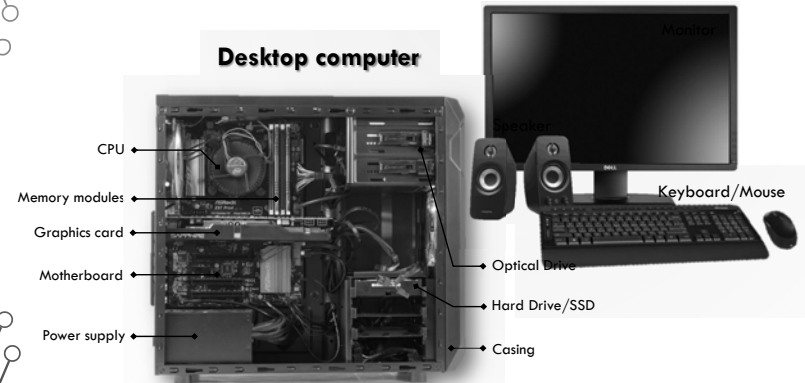

電腦組裝DIY

Believe me. You can DO IT YOURSELF!

[HTTP://WWW.YM.EDU.TW/~CFLU](http://www.ym.edu.tw/~cflu)

3/13/2017 Chia-Feng Lu