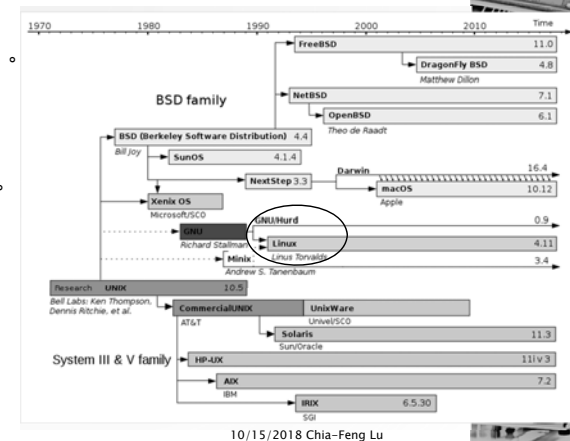

[HTTP://WWW.YM.EDU.TW/~CFLU](http://www.ym.edu.tw/~cflu)

終端機TERMINAL指令更快速

HTTP://WWW.YM.EDU.TW/~CFLU

10/15/2018 Chia-Feng Lu

WINDOWS作業系統 (不含SERVER OS)

- 1985年 · 微軟釋出第一版Windows作業系統 Windows 1.0
- 1987年 · Windows 2.0
- 1990年 · Windows 3.0
- 1993年 · Windows NT
- 2001年 · Windows XP
- 2006年 · Windows Vista
- 2009年 · Windows 7
- 2012年 · Windows 8
- 2015年 · Windows 10

HTTP://WWW.YM.EDU.TW/~CFLU

10/15/2018 Chia-Feng Lu

MAC OS作業系統 (不含SERVER OS)

Macintosh

- 1984年 · 蘋果釋出原始版本Classic Mac OS
- 1985~1987年 · System software 2, 3, and 4
- 1987年 · System software 5
- 1988年 · System software 6
- 1991年 · System software 7/Mac OS 7.6
- 1997年 · Mac OS 8
- 1999年 · Mac OS 9
- 2001-2002年 · Mac OS X 10.0-10.2
- 2003-2011年 · Mac OS X 10.3-10.7 Panther, Tiger, Leopard, Snow Leopard, Lion
- 2012-2018年 · OS X 10.8-10.11/ MacOS 10.12-10.14

HTTP://WWW.YM.EDU.TW/~CFLU

10/15/2018 Chia-Feng Lu

LINUX作業系統 自由和開放原始碼的軟體代表

- Linux是類UNIX作業系統的核心。
- 由Linus Torvalds在1991年首次發佈。加上使用者空間的應用程式之後，成為Linux作業系統。
- 1994年 · 釋出Linux 1.0
- 1996年 · 釋出Linux 2.0
- 2012年 · 釋出Linux 3.0

HTTP://WWW.YM.EDU.TW/~CFLU

10/15/2018 Chia-Feng Lu

在同一主機上執行多個作業系統

[HTTP://WWW.YM.EDU.TW/~CFLU](http://www.ym.edu.tw/~cflu)

10/15/2018 Chia-Feng Lu

重點摘要 1/2

- 作業系統是一組程式，負責協調電腦硬體間的所有活動。
- 作業系統和相關程式工具，合起來統稱為系統軟體。
- 核心是作業系統的中心部分，負責管理記憶體、裝置，維護內部時鐘、執行程式與指派資源。
- 善用睡眠與休眠模式可以節省電源、硬體耗損但仍能維持使用需求。
- 了解記憶體與磁碟管理，將能有效掌握電腦效能與狀態。
- 學會透過效能與資源監視器，了解目前程式資源佔用狀況。