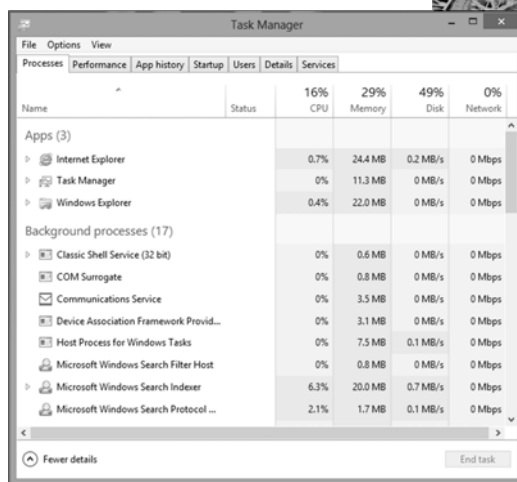

提供使用者介面 – 與電腦對話

命令列介面
(command-line interface)

圖形化使用者介面
(graphic user interface, GUI)

HTTP://WWW.YM.EDU.TW/~CFLU

電腦開關機 – 善用電腦電源

- 開機
- 關機
- 睡眠 (sleep mode)
 - 將執行中文件與程式儲存在記憶體中，並將電腦切換至低功率。
- 休眠 (hibernate mode)
 - 將執行中文件與程式儲存在硬碟中，並關閉電源。

喚醒電腦時密碼保護，確保安全性!

HTTP://WWW.YM.EDU.TW/~CFLU

10/15/2018 Chia-Feng Lu

電腦開關機 – 善用電腦電源

- 睡眠 (sleep mode)
 - 將工作暫存在記憶體，並切換至低功率。
- 休眠 (hibernate mode)
 - 將工作暫存在硬碟中，並關閉電源。

裝置設定 – 裝置驅動程式(DRIVER)

- 連接電腦之硬體裝置，皆需要一組工作命令，方能作用 (軟體↔硬體)：
 - 鍵盤、滑鼠
 - 螢幕
 - 印表機
 - 顯示卡
 - 網路攝影機
- 安裝正確與適時更新裝置驅動程式！

程式管理與工作協調

- 多作業系統(Multi-tasking OS)
- 前景程式
 - 當前正在使用之程式(視窗)
- 後景程式
 - 部分或全部隱藏於後
- 後景程序(Background process)

工作管理員

程式管理與工作協調

- 作業系統決定任務(job/task)的處理順序。
- 任務是指處理器所管理的運算動作，例如：
 - 從輸入裝置接收資料、處理指令、傳送裝置到輸出裝置
- 多工緩衝處理(spooling)
 - 將待處理的項目暫存在緩衝區(buffer)，一塊特定記憶體或儲存空間。
 - 在緩衝區中如有多個項目，會排成一個佇列(queue)，等待依序處理。