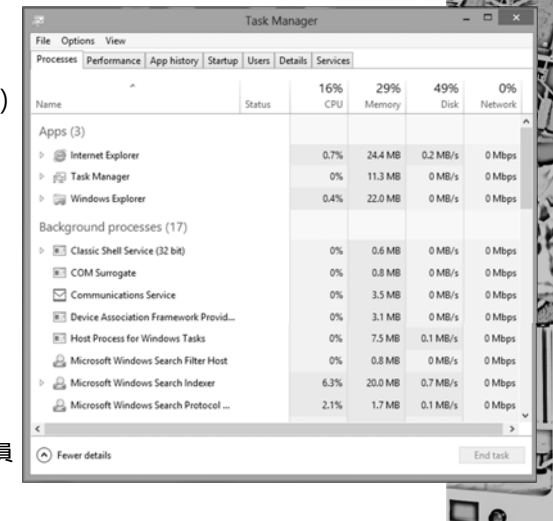

程式管理與工作協調

- 多作業系統(Multi-tasking OS)
- 前景程式
  - 當前正在使用之程式(視窗)
- 後景程式
  - 部分或全部隱藏於後
- 後景程序(Background process)

工作管理員