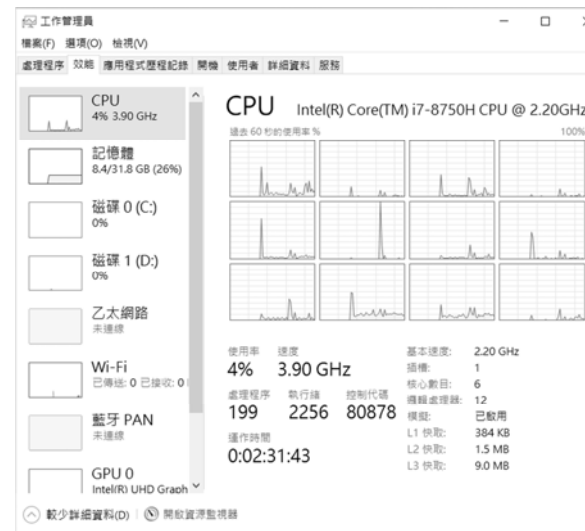

程式管理與工作協調

- 作業系統決定任務(job/task)的處理順序。
- 任務是指處理器所管理的運算動作，例如：
  - 從輸入裝置接收資料、處理指令、傳送裝置到輸出裝置
- 多工緩衝處理(spooling)
  - 將待處理的項目暫存在緩衝區(buffer)，一塊特定記憶體或儲存空間。
  - 在緩衝區中如有多個項目，會排成一個佇列(queue)，等待依序處理。

[HTTP://WWW.YM.EDU.TW/~CFLU](http://www.ym.edu.tw/~cflu)

11/19/2018 Chia-Feng Lu

效能監控

[HTTP://WWW.YM.EDU.TW/~CFLU](http://www.ym.edu.tw/~cflu)