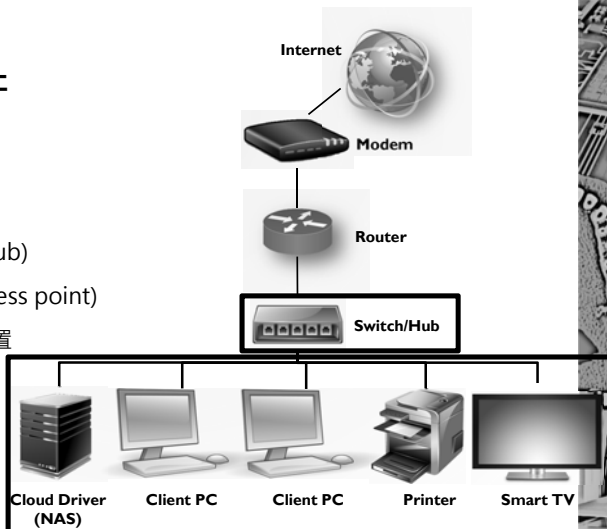

[HTTP://WWW.YM.EDU.TW/~CFLU](http://www.ym.edu.tw/~cflu)

11/19/2018 Chia-Feng Lu

WINDOWS遠端桌面連線

- 附屬應用程式 → 遠端桌面連線

[HTTP://WWW.YM.EDU.TW/~CFLU](http://www.ym.edu.tw/~cflu)

11/19/2018 Chia-Feng Lu

CHROME遠端桌面

- 搜尋chrome遠端桌面
- 在網址列輸入 chrome://apps

Chrome 遠端桌面

[HTTP://WWW.YM.EDU.TW/~CFLU](http://www.ym.edu.tw/~cflu)

11/19/2018 Chia-Feng Lu

CHROME遠端桌面 手機APP

[HTTP://WWW.YM.EDU.TW/~CFLU](http://www.ym.edu.tw/~cflu)

11/19/2018 Chia-Feng Lu

網路元件與設定

[HTTP://WWW.YM.EDU.TW/~CFLU](http://www.ym.edu.tw/~cflu)

11/19/2018 Chia-Feng Lu

網路組成與元件

- 數據機 (modem)
- 路由器 (router)
- 交換器/集線器 (switch/hub)
- 無線基地台 (wireless access point)
- 電腦/雲端硬碟/多媒體裝置
- 網路介面卡
- 網路線

11/19/2018 Chia-Feng Lu

HTTP://WWW.YM.EDU.TW/~CFLU

網路組成與元件

- 網路介面卡(network interface card, 簡稱網卡)
 - 讓用戶在電腦網路上進行通訊的硬體，屬於OSI協定第一層(physical layer)。
 - 價格低廉且符合乙太網路標準，現今多為主機板內建網卡。
- 每一個網路卡都有一個被稱為MAC位址(實體位置)獨一無二的48位元序列號。
- MAC例子: 00-14-a5-51-61-6f (十六進位)