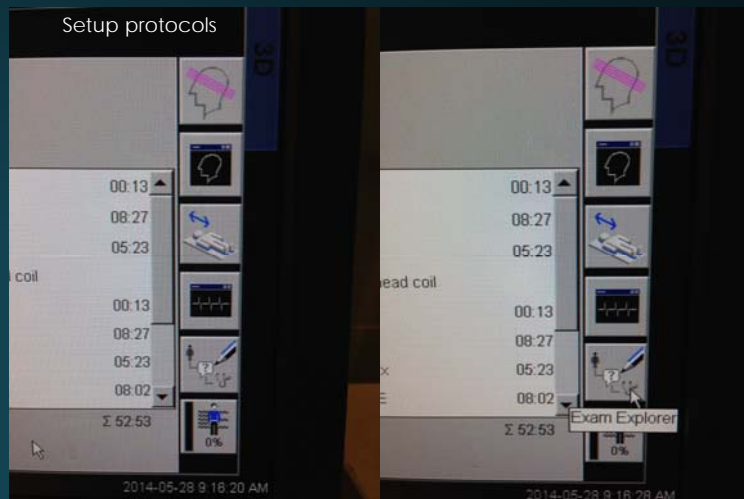

機台操作

Setup protocols