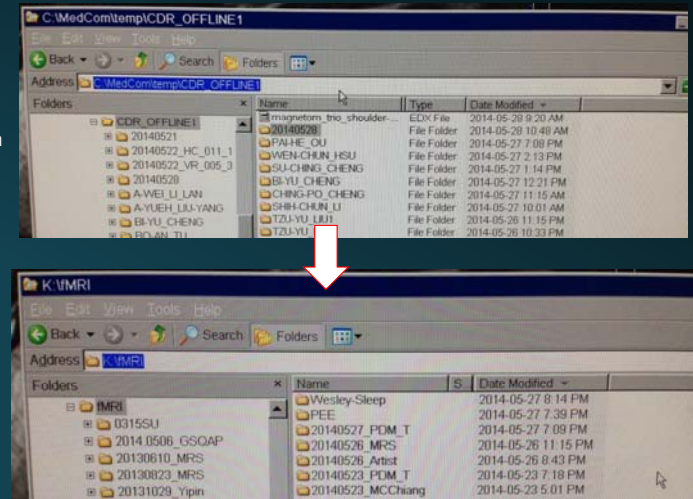

station

Local server

<http://www.ym.edu.tw/~cfu>

6/4/2014 Lesson 14, Chia-Feng Lu